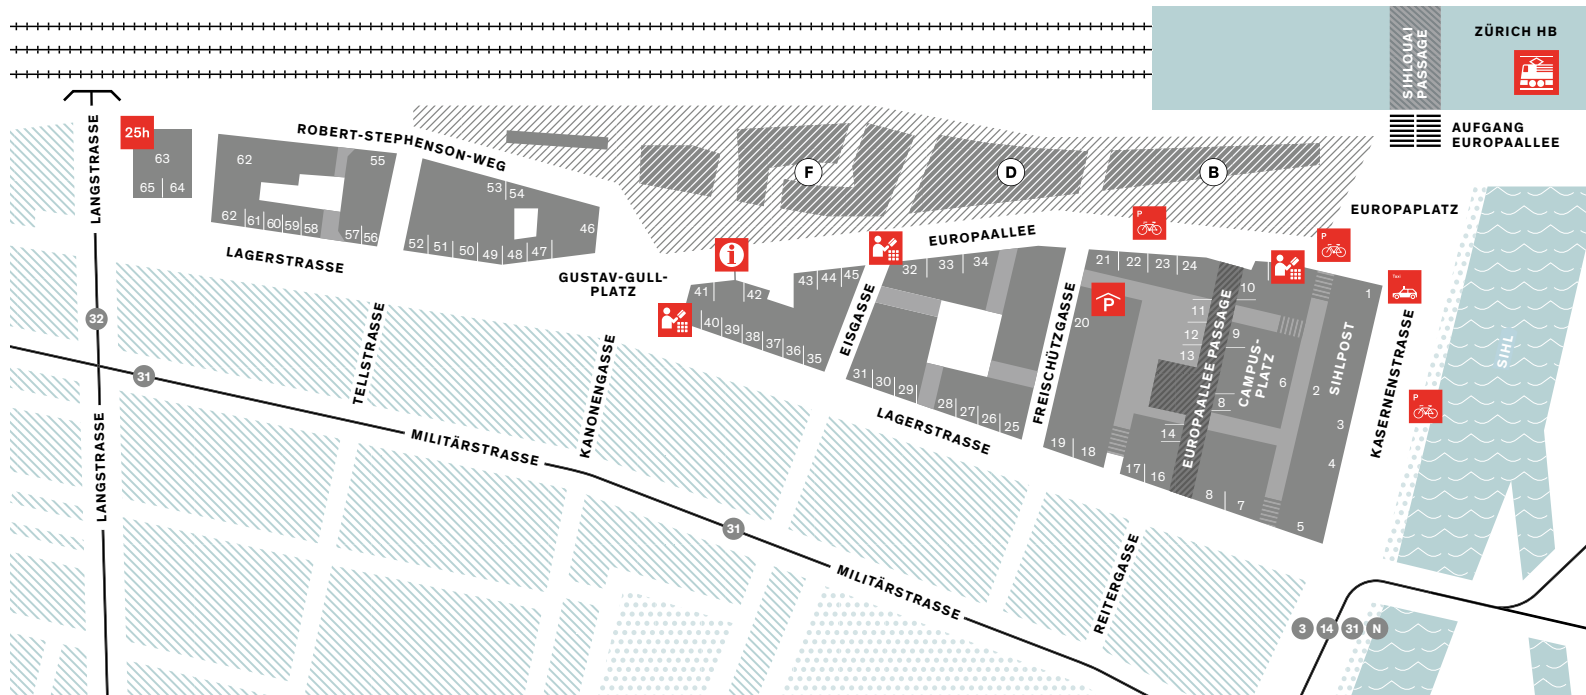

# europaallee

Ein Quartier voll Zürich.

## Bus & Tram

- 3 14 Tram
- 31 32 N Bus

- Europaallee Infozentrum
- Zürich HB
- Velostation Europaplatz
- Parkhaus/Mobility
- Taxistand
- 25hours Hotel
- Bancomat

## Shops

- 59 Abito Allora
- 22 Alprausch
- 44 avecNono
- 9 Coop
- 61 Die Macherei
- 10 doodah
- 56 EGO Movement
- 52 Eva Bräutigam
- 60 Fashnpie
- 18 Feinraus
- 14 GANT
- 11 Happy Bike
- 4 JACK WOLFSKIN
- 51 Jo Brauer
- 48 k kiosk
- 49 KEVIN IN THE WOODS
- 25 La Cucina Tee & Gewürze
- 17 Lernmedien-Shop
- 38 LESUNJA Juwelier
- 12 Iola studio
- 13 Ochsner Sport
- 47 Opia
- 33 Oxblood
- 16 radix
- 45 Revendo
- 30 SAY CHOCOLATE Boutique
- 27 SCHARFMACHER
- 21 TARA STYLE
- 8 Transa Travel & Outdoor

## Hotel

- 63 25hours Hotel Langstrasse